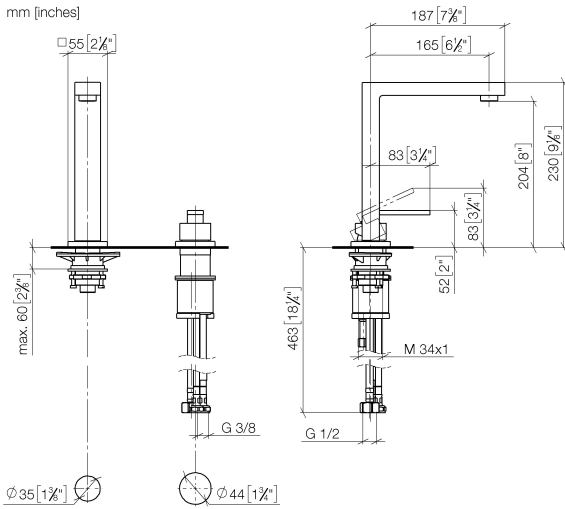

LOT BAR TAP Mitigeur à deux trous avec rosaces individuelles - Dark Platinum brossé

LOT

32 805 680

- saillie 165 mm
- bec pivotant 360°
- jet enrichi en air
- hauteur de robinetterie 230 mm
- hauteur jusqu'au mousseur: 205 mm
- rosace individuelle 55 x 55 mm
- diamètre de percement du bec 35 mm
- diamètre de percement mitigeur monocommande 44 mm
- débit d'eau maxi. 8 l/min avec une pression d'écoulement de 3 bars
- sans plomb
- Ce produit contribue au respect des exigences des systèmes d'évaluation des bâtiments écologiques, par exemple LEED®, BREEM®, DGNB

32 805 680

mm [inches]

Diagramme de débit

Certificats

GDV_0400283.

WRAS_1909073.

LGA_18887.

ETA_18986.

32 805 680

Les pièces pour les
autres finitions
peuvent être
trouvées ici : Chrome

Liste des pièces de rechange

N°	Article Numéro	Désignation	Fréquence de montage	Délai de livraison
1	90 11 06 192 04-99	bec déverseur	1	30
2	04 23 10 044 01 90	set de fixation	1	2
3	90 27 78 023 00-99	rosace	1	30
4	09 30 30 057 90	vis	1	2
5	09 30 11 028 90	rondelle	1	2
6	90 14 10 077 00 90	joint	1	2
7	04 24 04 166 10 90	raccord à vis	1	2
8	90 14 20 002 00 90	joint	1	2
9	90 20 78 040 00-99	poignée	1	30
10	09 24 04 142-99	écrou	1	30
11	09 14 10 037 90	joint	1	2
12	90 15 05 045 00 90	cartouche	1	2
13	09 30 01 100 10 90	douille	1	2
14	09 27 78 007-99	rosace	1	30
15	04 30 11 038 02 90	set de fixation	1	2
16	09 31 11 011 90	tige	1	2
17	09 18 40 079 90	douille	1	2
18	04 30 04 104 00 90	flexible	2	2
19	04 30 04 019 00 90	flexible	1	2
20	12 802 970 90	Set de rallonges -	1	60