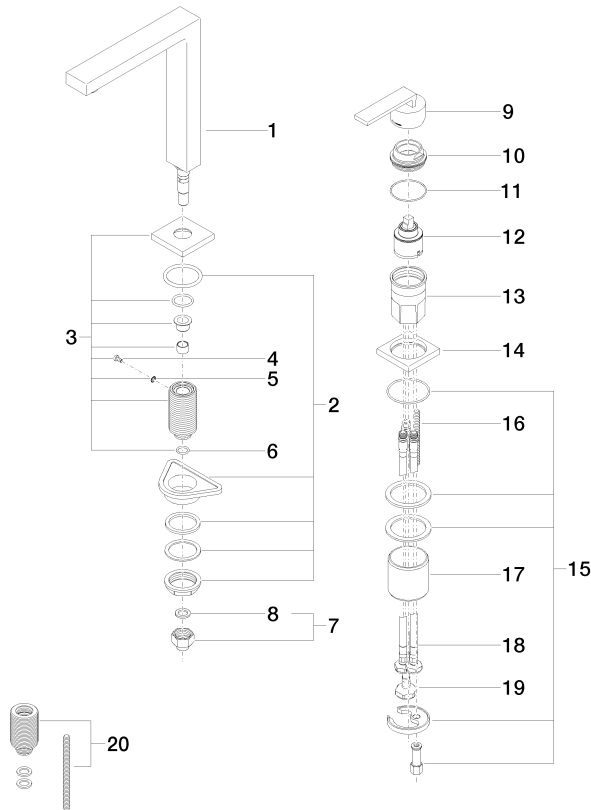

LOT BAR TAP Mitigeur à deux trous avec rosaces individuelles - Dark Platinum brossé

LOT

32 805 680

- saillie 165 mm
- bec pivotant 360°
- jet enrichi en air
- hauteur de robinetterie 230 mm
- hauteur jusqu'au mousseur: 205 mm
- rosace individuelle 55 x 55 mm
- diamètre de percement du bec 35 mm
- diamètre de percement mitigeur monocommande 44 mm
- débit d'eau maxi. 8 l/min avec une pression d'écoulement de 3 bars
- sans plomb
- Ce produit contribue au respect des exigences des systèmes d'évaluation des bâtiments écologiques, par exemple LEED®, BREEM®, DGNB

32 805 680

mm [inches]

Diagramme de débit

Certificats

GDV_0400283.

WRAS_1909073.

LGA_18887.

ETA_18986.

32 805 680

Les pièces pour les
autres finitions
peuvent être
trouvées ici : Chrome

Liste des pièces de rechange

N°	Article Numéro	Désignation	Fréquence de montage	Délai de livraison
1	90 11 06 192 04-99	bec déverseur	1	30
2	04 23 10 044 01 90	set de fixation	1	2
3	90 27 78 023 00-99	rosace	1	30
4	09 30 30 057 90	vis	1	2
5	09 30 11 028 90	rondelle	1	2
6	90 14 10 077 00 90	joint	1	2
7	04 24 04 166 10 90	raccord à vis	1	2
8	90 14 20 002 00 90	joint	1	2
9	90 20 78 040 00-99	poignée	1	30
10	09 24 04 142-99	écrou	1	30
11	09 14 10 037 90	joint	1	2
12	90 15 05 045 00 90	cartouche	1	2
13	09 30 01 100 10 90	douille	1	2
14	09 27 78 007-99	rosace	1	30
15	04 30 11 038 02 90	set de fixation	1	2
16	09 31 11 011 90	tige	1	2
17	09 18 40 079 90	douille	1	2
18	04 30 04 104 00 90	flexible	2	2
19	04 30 04 019 00 90	flexible	1	2
20	12 802 970 90	Set de rallonges -	1	60